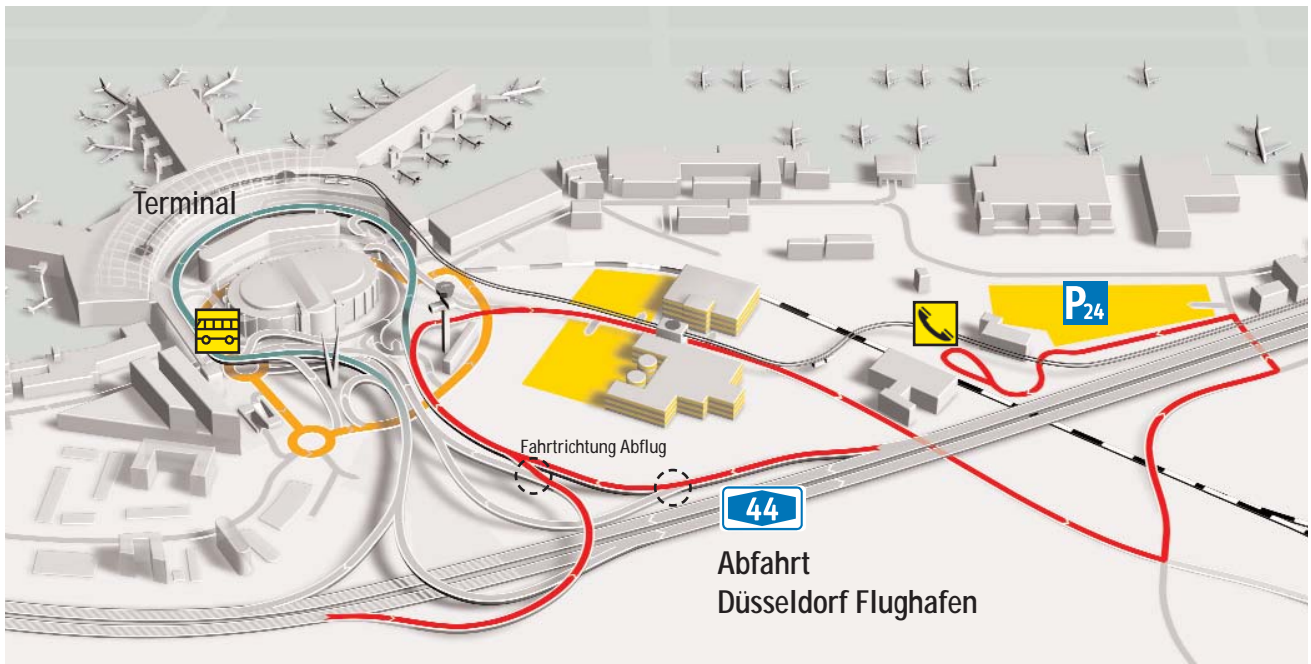

Information für Abholer mit Bussen ab 6m Länge und mehr als 9 Sitzplätzen

Anfahrt

Autobahn A44, Abfahrt 31 Düsseldorf Flughafen
Beschilderung folgen Richtung Lichtenbroich
dann in Richtung  „DUS-Bus“ bis zum Anmeldepunkt

Anmelden am Anmeldepunkt

Bitte dort angeben:

- Flugnummer
- planmäßige Landezeit (evtl. bekannte Verspätung)
- amtliches Kennzeichen und Anzahl der Sitze des Busses
- Name des Busunternehmens

Der Koordinator nennt Ihnen die Einfahrtzeit

Busterminal

Nach Anmeldung fahren Sie bitte bis zur angegebenen Zeit auf den Bereitstellungsplatz
an der Einfahrt zum P24. Zur Einfahrt A folgen Sie bitte dem Zeichen  Ankunft/Arrivals.

Haben Sie noch Fragen?